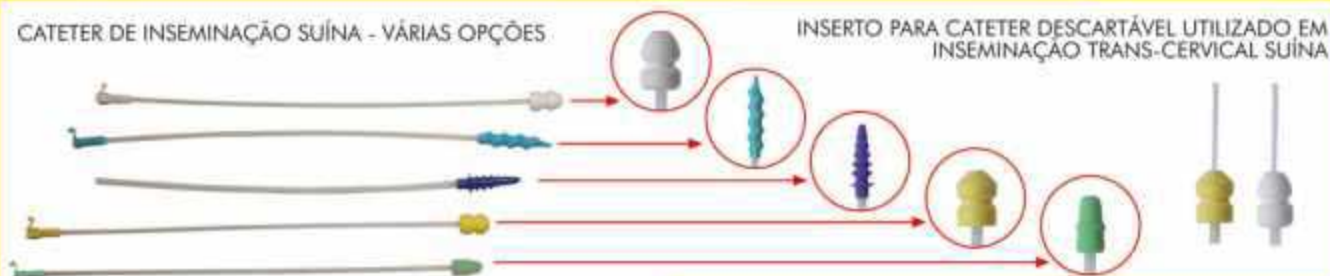

## RATICIDAS

ARMADILHA PARA RATO NÃO VENENOSA - COLA PARA  
ARMADILHA ADESIVA "PEGARAT"

**OS MELHORES PREÇOS!**

## INSEMINAÇÃO ARTIFICIAL

CATETER DE INSEMINAÇÃO SUÍNA - VÁRIAS OPÇÕES

INSERTO PARA CATETER DESCARTÁVEL UTILIZADO EM INSEMINAÇÃO TRANS-CERVICAL SUÍNA

EXTENSÃO PARA CATETER DESCARTÁVEL

LUVAS DE VINIL PARA COLETA SÊMEN