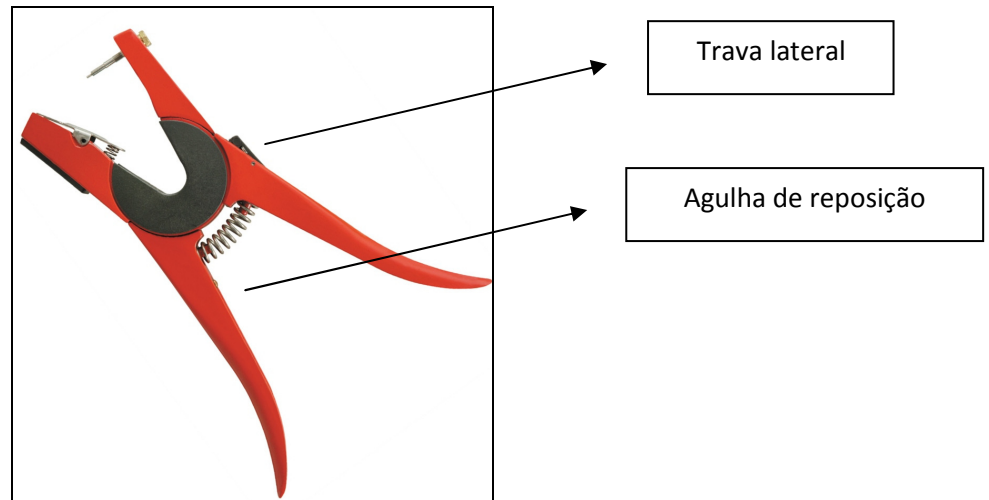

## Aplicador de brincos Itufix

Aplicador Itufix foi desenvolvido visando simplicidade e facilidade de manuseio. Produzido com metal de alta resistência e durabilidade; pode ser utilizado nos mais diversos tipos de brincos (exceto brincos tipo tag).

- Sistema de aplicação angular;
- Possui trava lateral que facilita a utilização e o armazenamento do produto;
- Acompanha agulha de reposição.

*FOTO ILUSTRATIVA DA CORRETA COLOCAÇÃO DO BRINCO NO EQUIPAMENTO*